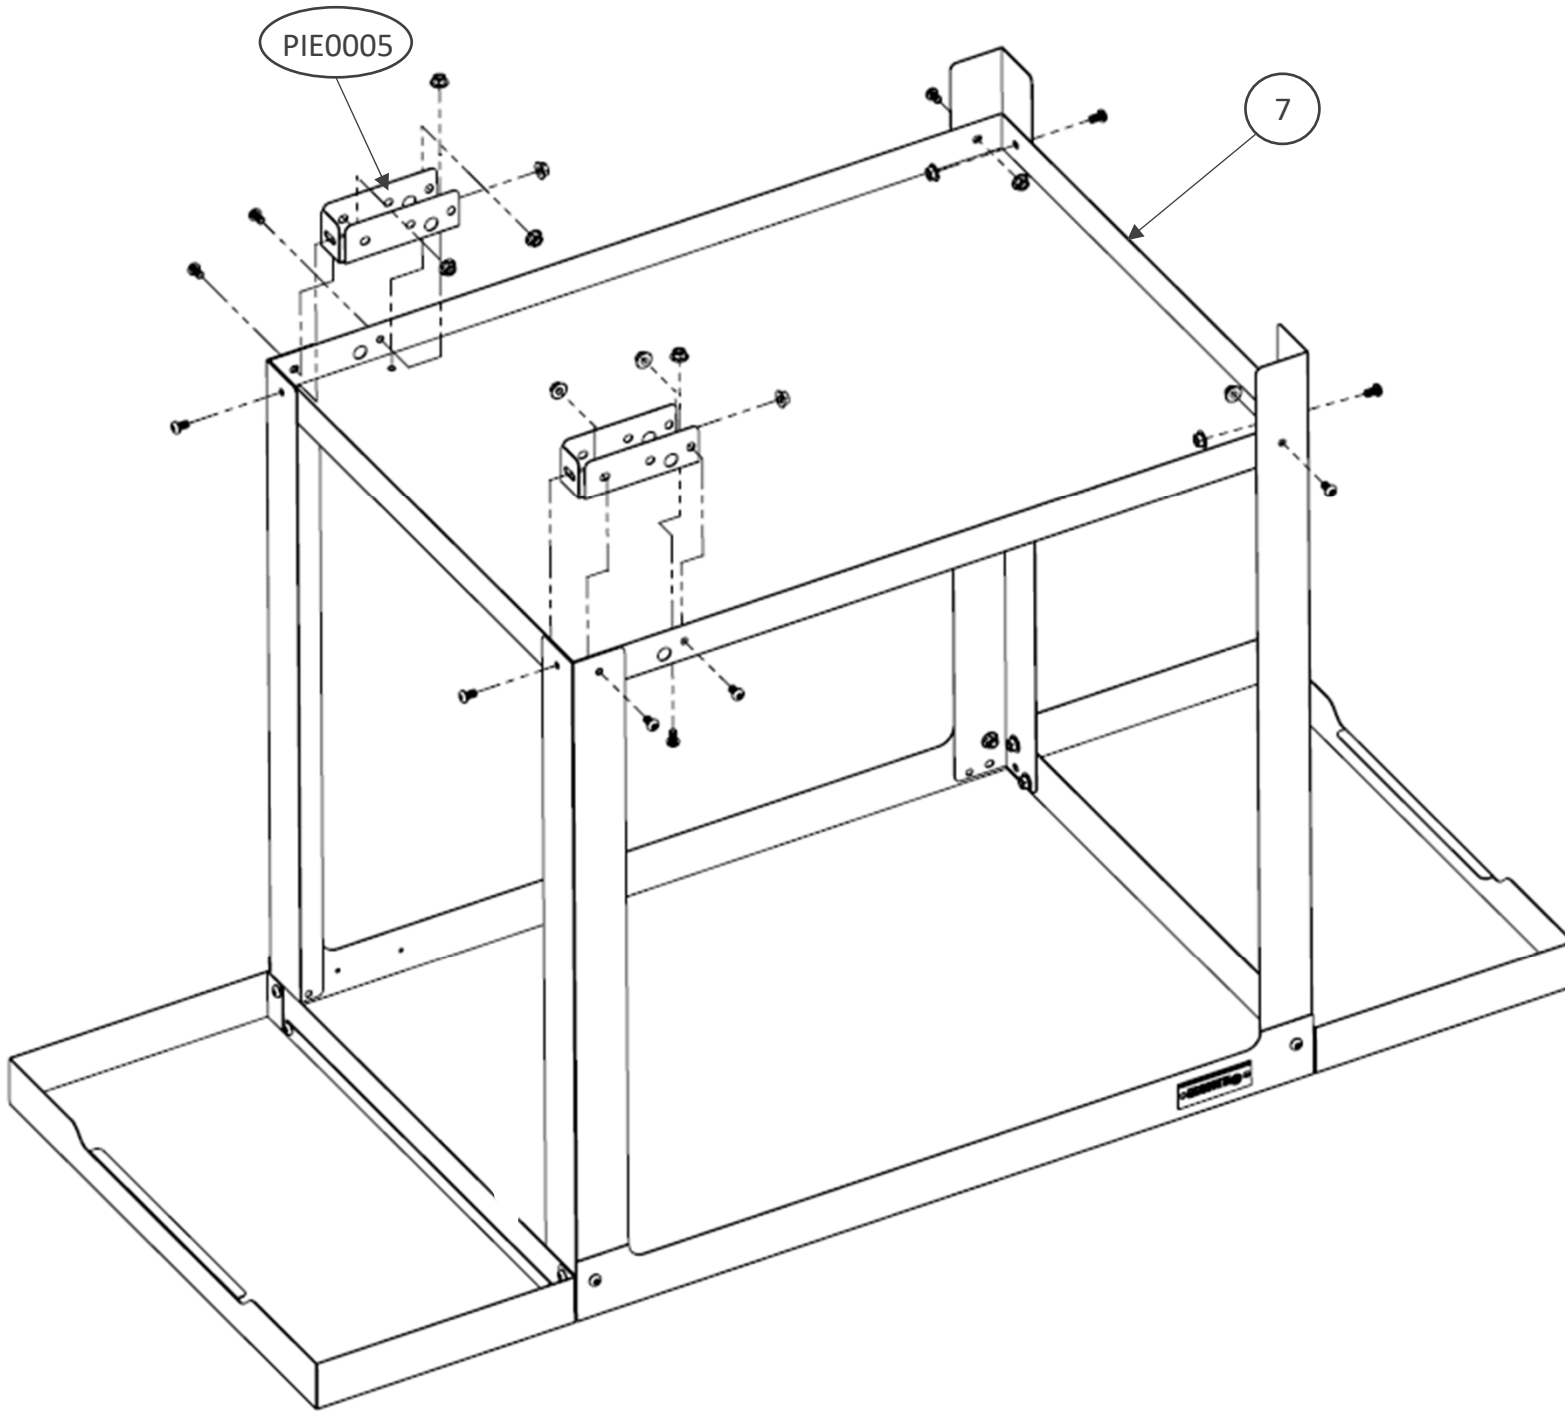

3. DESSERTER ACIER 12 x VIS0018 12 x VIS0023

DESSERTER INOX 8 x VIS0019 8 x VIS0024 4 x VIS0018 4 x VIS0023