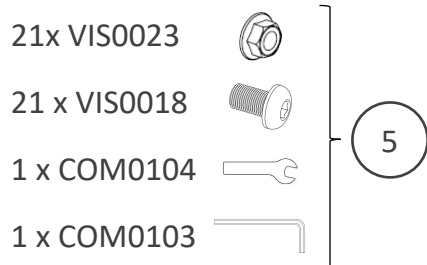

N° Repère	Réf. Pièce	Description	Qté
1	13 74 001 A	Tablette Tablet / Werkblad	2
2	13 76 001 A	Plateau supérieur Upper tray / Bovenblad	1
3	13 74 003 A	Pieds courts Short legs / Korte poten	2
4	COM 0178	Roue Ø180 Wheel Ø180 / Wiel Ø180	2
5	POC0003	Pochette de vis chariot TRACT /TAPAS/PURE / Screw pocket TRACT or TAPAS / Schroefzak TRACT of TAPAS	1
6	POC 0027	Pochette Kit Axe Roue Desserte/Chariot Pure et Chariot Tout inox / Wheel Axle Pocket trolley Pure or Tout inox/ Wielas pocket winkelwagentje Pure of Chariot Tout inox	1
7	13 76 002 A	Plateau inférieur Lower tray / Onderblad	1
8	13 74 004 A	Pieds longs Long legs / Lange poten	2
9	COM0195	Enjoliveur pour roue Ø180 / Wheel cover Ø180 / Wiel deksel Ø180	2
10	POC0039	Pochette de vis chariot / desserte PURE Inox/ Screw pocket Pure Inox/ Schroefzak Pure Inox	1

POC0003