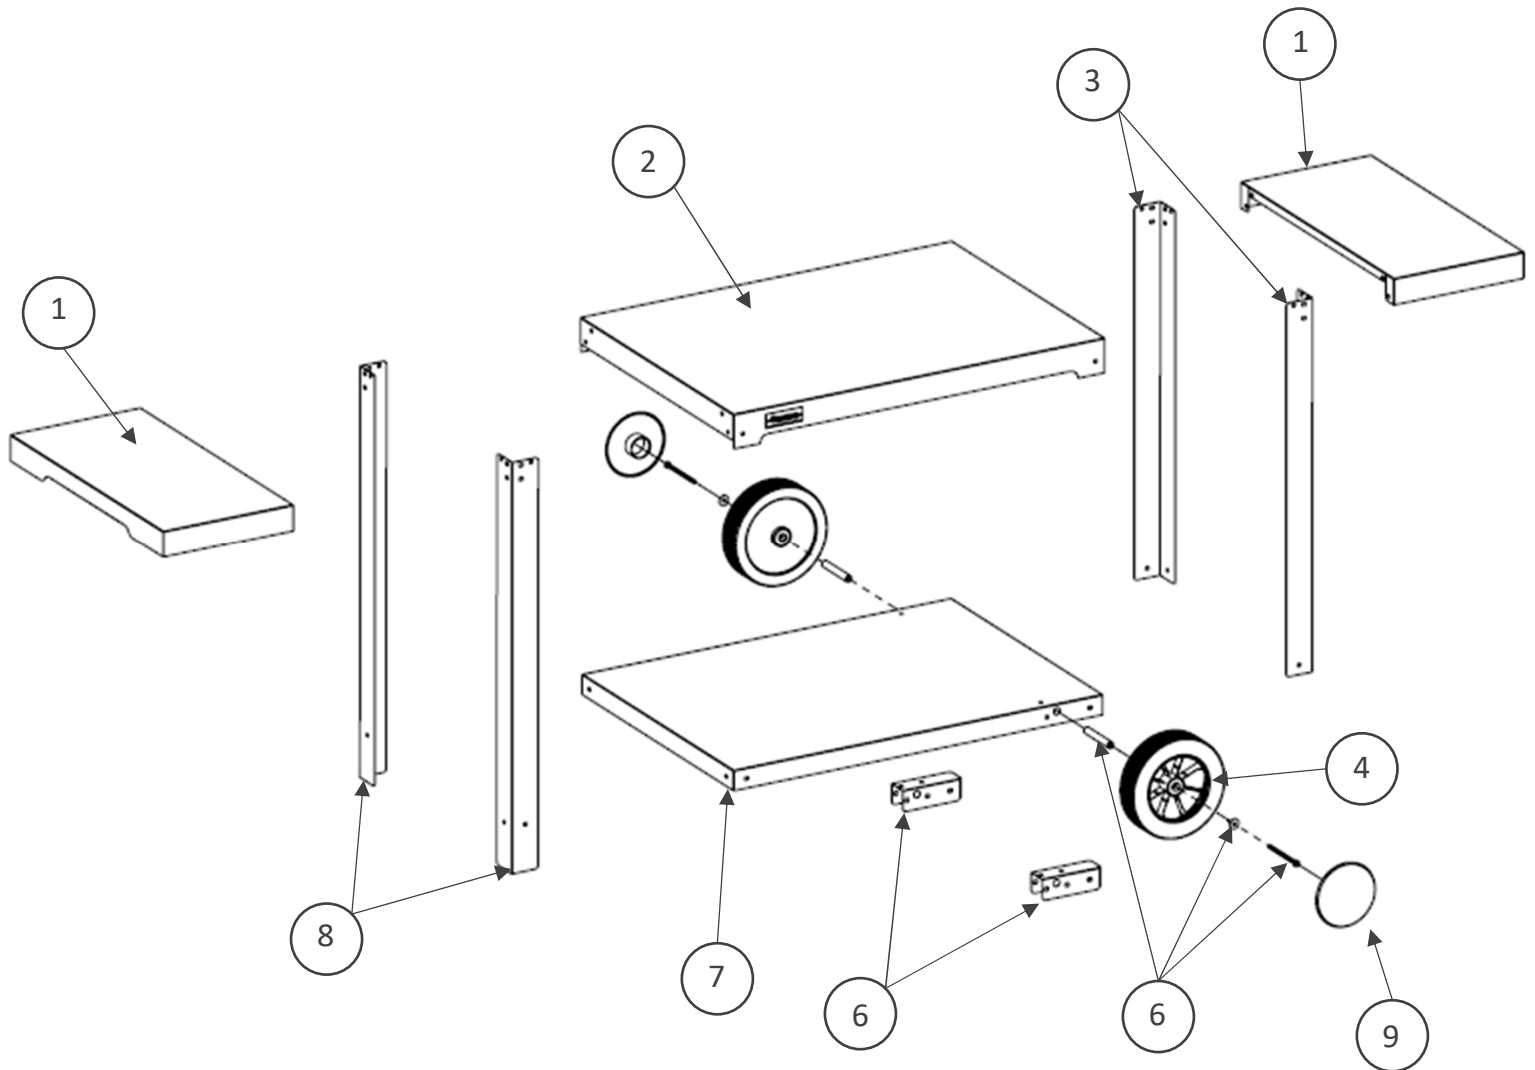

NOTICE DE MONTAGE INSTRUCTIONS / HANDLEIDING

DESSERTS VINTAGE PURE XL VINTAGE PURE XL TROLLEY / VINTAGE PURE XL ROLWAGEN Réf./Ref. DVPE13XL. DVPIXL.

**Merci d'avoir acheté ce produit LE MARQUIER® labellisé Origine France Garantie !
Consulter cette notice avant l'utilisation**

Pièces incluses

Supplied parts / Meegeleverde onderdelen :

N° Repère	Réf. Pièce	Description	Qté
1	13 74 001 A	Tablette Tablet / Werkblad	2
2	13 76 001 A	Plateau supérieur Upper tray / Bovenblad	1
3	13 74 003 A	Pieds courts Short legs / Korte poten	2
4	COM 0178	Roue Ø180 Wheel Ø180 / Wiel Ø180	2
5	POC0003	Pochette de vis chariot TRACT /TAPAS/PURE / Screw pocket TRACT or TAPAS / Schroefzak TRACT of TAPAS	1
6	POC 0027	Pochette Kit Axe Roue Desserte/Chariot Pure et Chariot Tout inox / Wheel Axle Pocket trolley Pure or Tout inox/ Wielas pocket winkelwagentje Pure of Chariot Tout inox	1
7	13 76 002 A	Plateau inférieur Lower tray / Onderblad	1
8	13 74 004 A	Pieds longs Long legs / Lange poten	2
9	COM0195	Enjoliveur pour roue Ø180 / Wheel cover Ø180 / Wiel deksel Ø180	2
10	POC0039	Pochette de vis chariot / desserte PURE Inox/ Screw pocket Pure Inox/ Schroefzak Pure Inox	1

POC0003

POC0039

POC0027

Montage Assembly / Montage :

1. 8 x  8 x 

2.

4 x 

4 x 