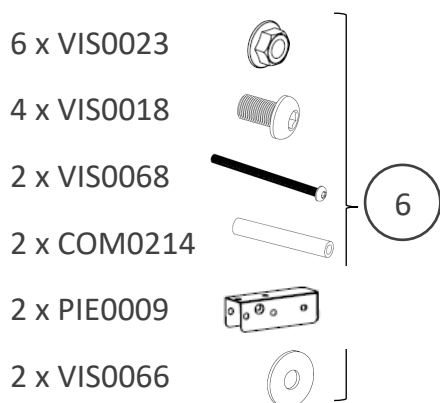

Pièces incluses

Supplied parts / Meegeleverde onderdelen :

N° Repère	Réf. Pièce	Description	Qté
1	13 74 001 A	Tablette Tablet / Werkblad	2
2	13 76 001 A	Plateau supérieur Upper tray / Bovenblad	1
3	13 74 003 A	Pieds courts Short legs / Korte poten	2
4	COM 0178	Roue Ø180 Wheel Ø180 / Wiel Ø180	2
5	POC0003	Pochette de vis chariot TRACT /TAPAS/PURE / Screw pocket TRACT or TAPAS / Schroefzak TRACT of TAPAS	1
6	POC 0027	Pochette Kit Axe Roue Desserte/Chariot Pure et Chariot Tout inox / Wheel Axle Pocket trolley Pure or Tout inox/ Wielas pocket winkelwagentje Pure of Chariot Tout inox	1
7	13 76 002 A	Plateau inférieur Lower tray / Onderblad	1
8	13 74 004 A	Pieds longs Long legs / Lange poten	2
9	COM0195	Enjoliveur pour roue Ø180 / Wheel cover Ø180 / Wiel deksel Ø180	2
10	POC0039	Pochette de vis chariot / desserte PURE Inox/ Screw pocket Pure Inox/ Schroefzak Pure Inox	1

POC0003

POC0039

POC0027

Montage Assembly / Montage :

1. 8 x  8 x 

2.

4 x 

4 x 